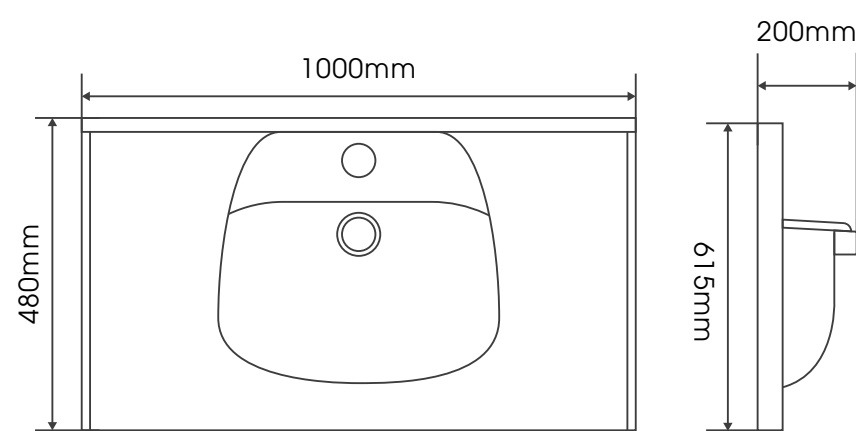

# B O 博尼塔系列陶瓷盆 E S

600mm | 800mm | 1000mm

型号: BN600

Bonita 600mm

型号: BN800

Bonita 800mm

型号: BN1000

Bonita 1000mm

# L U 露娜系列陶瓷盆 E S

600mm | 800mm | 1000mm

型号: 5060K

Luan 600mm

型号: 5080K

Luan 800mm

型号: 5100K

Luan 1000mm

# 巴黎春天系列陶瓷盆

600mm | 800mm | 1000mm

型号: 5060C

Paris spring 600mm

型号: 5080-XC

Paris spring 800mm

型号: 5100XC

Paris spring 1000mm