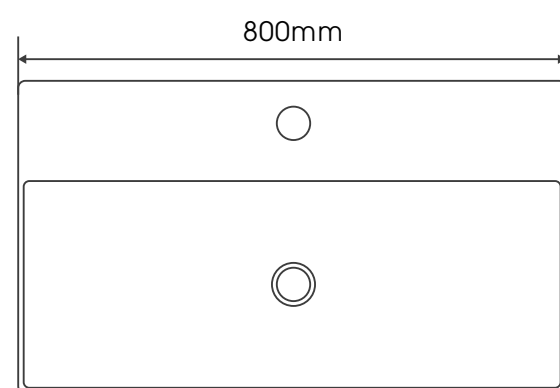

# C U 珂碧系列陶瓷盆 E S

700mm | 800mm | 900mm | 1000mm

型号: 1191-70

Cubic 700mm

型号: 1191-80

Cubic 800mm

型号: 1191-90

Cubic 900mm