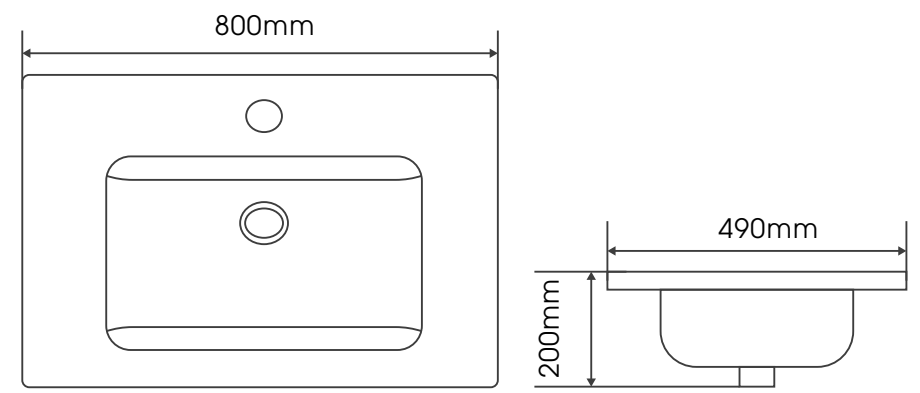

# 那瓦拉系列陶瓷盆

600mm | 700mm | 800mm | 900mm | 1000Lmm | 1100Lmm | 1200mm

型号:9060S49

Navarra 600mm

型号:9070S49

Navarra 700mm

型号:9080S49

Navarra 800mm