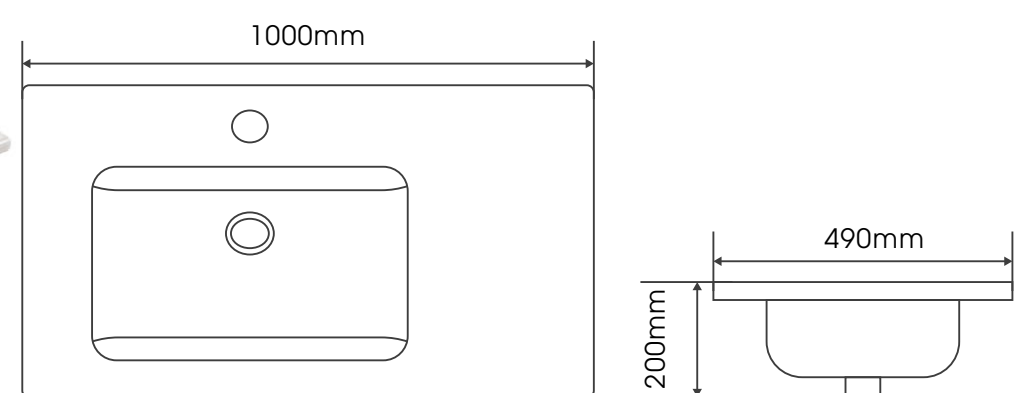

Navarra 1000Lmm