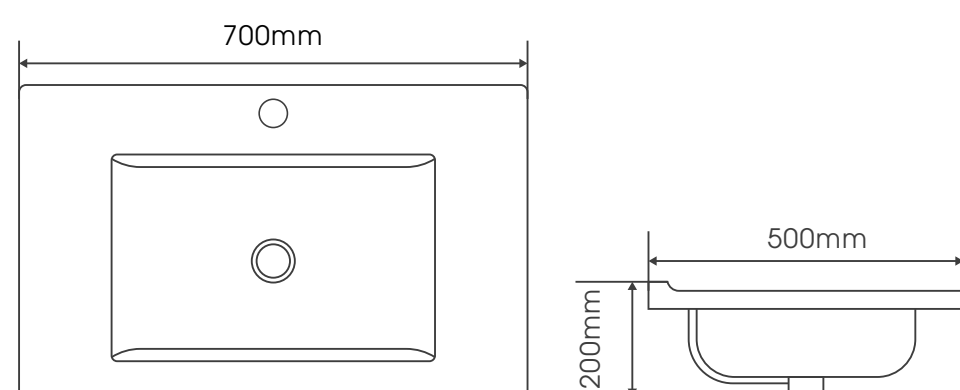

# D U 杜拉系列陶瓷盆 S

600mm | 700mm | 800mm | 900Lmm | 1000Lmm

型号: 1175-60

Dura 600mm

型号: 1175-70

Dura 700mm

型号: 1175-80

Dura 800mm