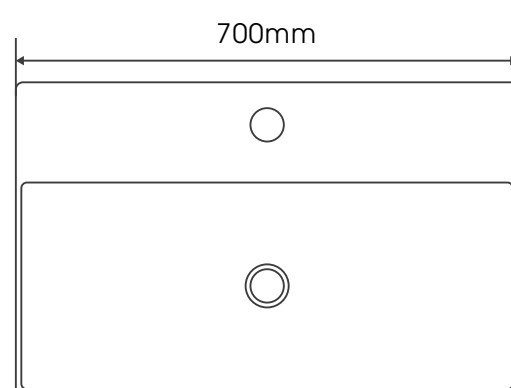

Cubic 700mm