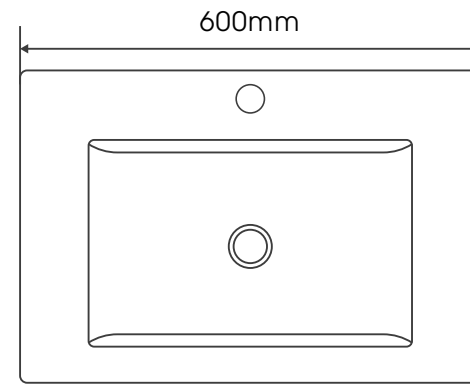

# K E L L A N D 珂兰双抽系列陶瓷盆 E S

600mm | 700mm | 800mm | 900mm | 1000Lmm | 1200Lmm

型号:9060H49

KELLAND 600mm

型号:9070H49

KELLAND 700mm

型号:9080H49

KELLAND 800mm

型号:9090H49

KELLAND 900mm

型号:9100HL49

KELLAND 1000Lmm

型号:9120HL49

KELLAND 1200Lmm

# K A 卡诺系列陶瓷盆 E S

600mm | 700mm | 800mm | 900mm | 1000mm | 1200mm

型号: 9060E49

Kano 600mm

型号: 9070E49

Kano 700mm

型号: 9080E49

Kano 800mm