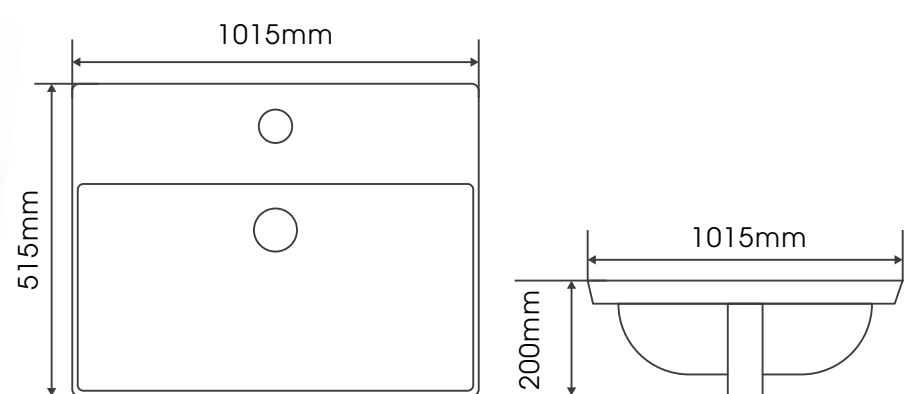

# D U 杜拉系列陶瓷盆 S

600mm | 700mm | 800mm | 900Lmm | 1000Lmm

型号: 1175-60

Dura 600mm

型号: 1175-70

Dura 700mm

型号: 1175-80

Dura 800mm

# B O 博尼塔系列陶瓷盆 E S

600mm | 800mm | 1000mm

型号: BN600

Bonita 600mm

型号: BN800

Bonita 800mm

型号: BN1000

Bonita 1000mm

# L U 露娜系列陶瓷盆 E S

600mm | 800mm | 1000mm

型号: 5060K

Luan 600mm

型号: 5080K

Luan 800mm

型号: 5100K

Luan 1000mm