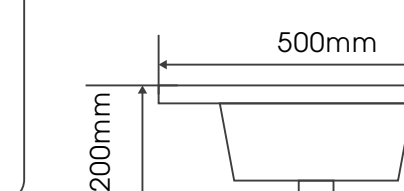

# K E L L A N D 珂兰单抽系列陶瓷盆 E S

700mm | 800mm | 900mm | 1000mm | 1200mm

型号: 1200-70

KELLAND 700mm

型号: 1200-80

KELLAND 800mm

型号: 1200-90

KELLAND 900mm

# K E L L A N D 珂兰双抽系列陶瓷盆 E S

600mm | 700mm | 800mm | 900mm | 1000Lmm | 1200Lmm

型号:9060H49

KELLAND 600mm

型号:9070H49

KELLAND 700mm

型号:9080H49

KELLAND 800mm