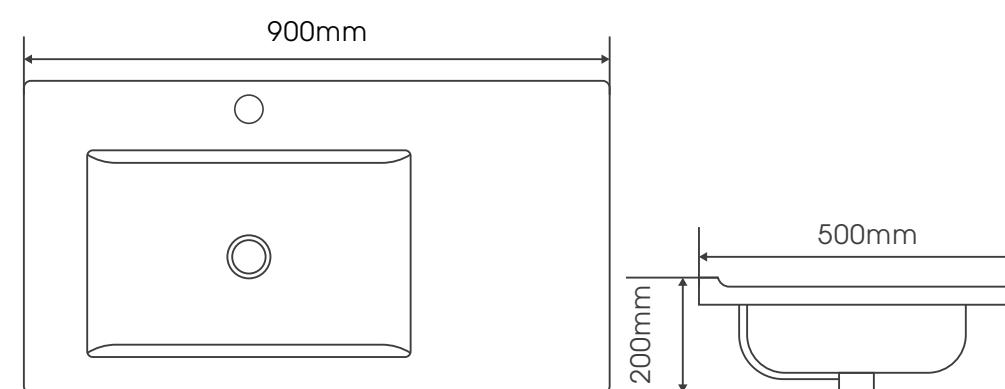

Dura 900Lmm