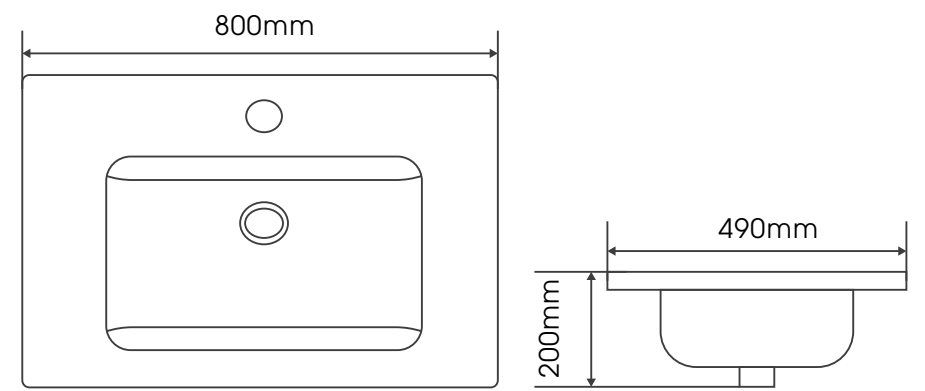

QUEENSWOOD STAR 800mm

型号:9090S49