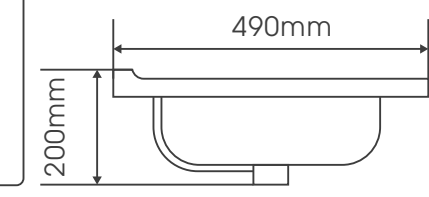

Kano 1000mm