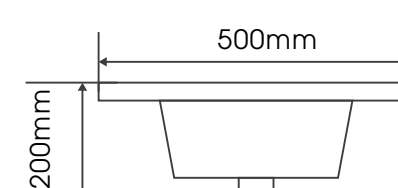

型号: 3090B

Onda 900mm

型号: 30100B

Onda 1000mm

型号: 9120SL49

Onda 1200Lmm

# A R 芳菲系列陶瓷盆 I E S

800mm | 900mm | 1000mm | 1200mm

型号:3080C

Aroma 800mm

型号:3090C

Aroma 900mm

型号:3100C

Aroma 1000mm