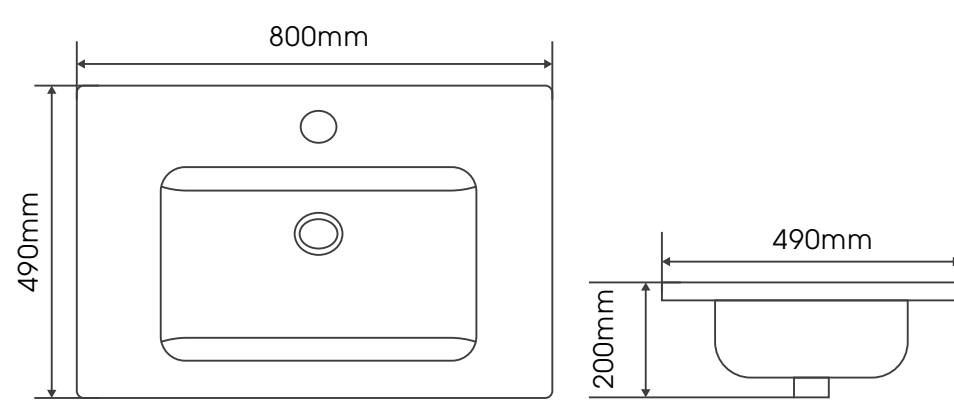

# K E L L A N D 珂兰双抽系列陶瓷盆 E S

600mm | 700mm | 800mm | 900mm | 1000Lmm | 1200Lmm

型号:9060H49

KELLAND 600mm

型号:9070H49

KELLAND 700mm

型号:9080H49

KELLAND 800mm