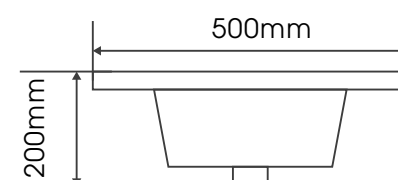

# ONDA系列陶瓷盆 ES

600mm | 700mm | 800mm | 900mm | 1000mm

型号: 3060B

Onda 600mm

型号: 3070B

Onda 700mm

型号: 3080B

Onda 800mm