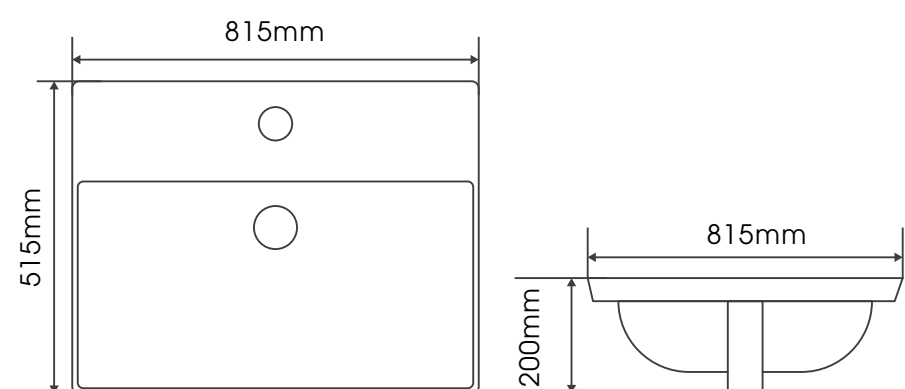

# D U 杜拉系列陶瓷盆 S

600mm | 700mm | 800mm | 900Lmm | 1000Lmm

型号: 1175-60

Dura 600mm

型号: 1175-70

Dura 700mm

型号: 1175-80

Dura 800mm

# B O 博尼塔系列陶瓷盆 E S

600mm | 800mm | 1000mm

型号: BN600

Bonita 600mm

型号: BN800

Bonita 800mm

型号: BN1000

Bonita 1000mm

# L U 露娜系列陶瓷盆 E S

600mm | 800mm | 1000mm

型号: 5060K

Luan 600mm

型号: 5080K

Luan 800mm

型号: 5100K

Luan 1000mm

# 巴黎春天系列陶瓷盆

600mm | 800mm | 1000mm

型号: 5060C

Paris spring 600mm

型号: 5080-XC

Paris spring 800mm

型号: 5100XC

Paris spring 1000mm