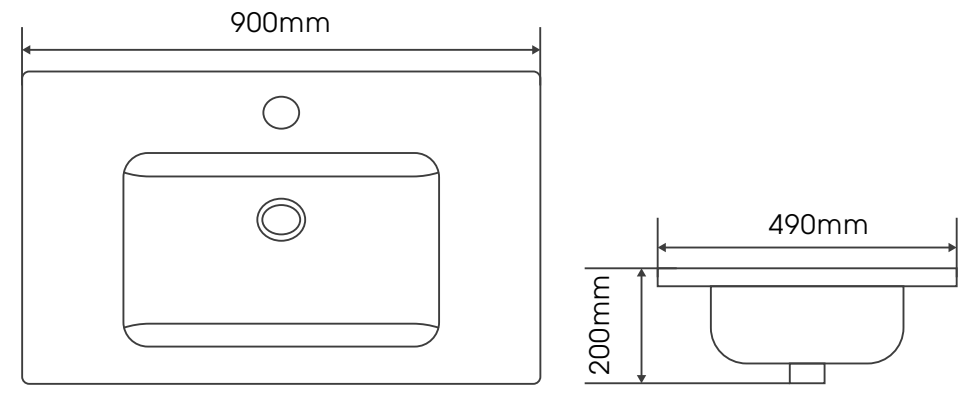

Navarra 900mm