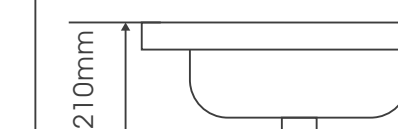

Lurssen 1000mm