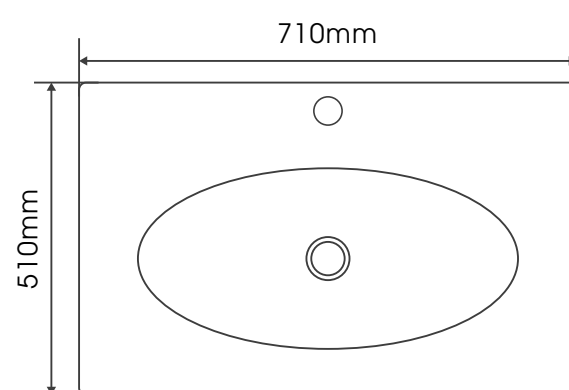

# LURSEN 乐顺系列陶瓷盆 E S

600mm | 700mm | 800mm | 900mm | 1000mm

型号: 1160

Lurssen 600mm

型号: 1170

Lurssen 700mm

型号: 1180

Lurssen 800mm

# D U 杜拉系列陶瓷盆 S

600mm | 700mm | 800mm | 900Lmm | 1000Lmm

型号: 1175-60

Dura 600mm

型号: 1175-70

Dura 700mm

型号: 1175-80

Dura 800mm