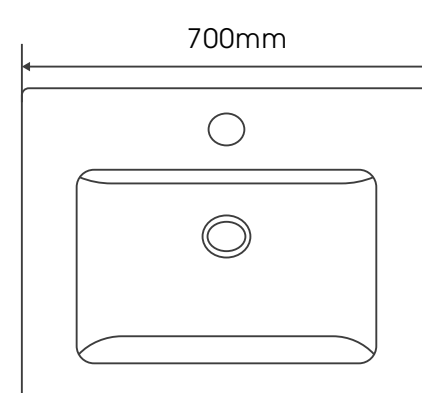

# ONDA系列陶瓷盆 ES

600mm | 700mm | 800mm | 900mm | 1000mm

型号: 3060B

Onda 600mm

型号: 3070B

Onda 700mm

型号: 3080B

Onda 800mm