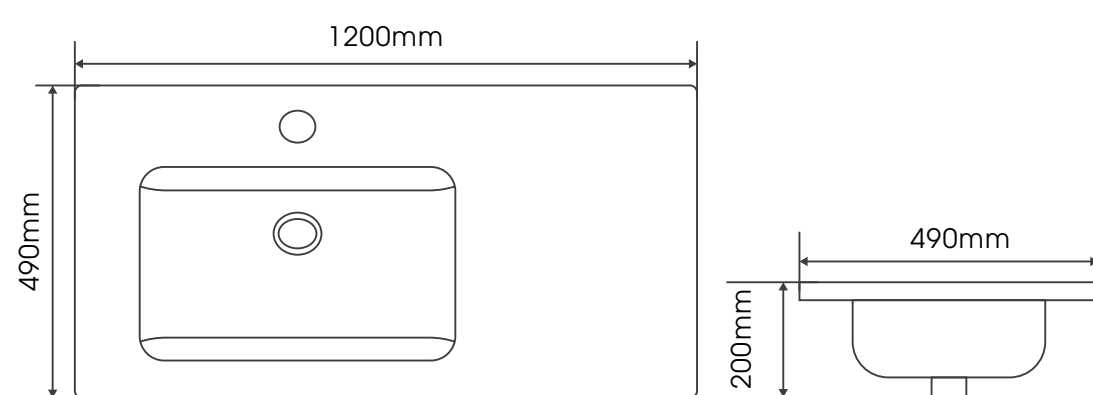

# K E L L A N D 珂兰双抽系列陶瓷盆 E S

600mm | 700mm | 800mm | 900mm | 1000Lmm | 1200Lmm

型号:9060H49

KELLAND 600mm

型号:9070H49

KELLAND 700mm

型号:9080H49

KELLAND 800mm

型号:9090H49

KELLAND 900mm

型号:9100HL49

KELLAND 1000Lmm

型号:9120HL49

KELLAND 1200Lmm

# K A 卡诺系列陶瓷盆 E S

600mm | 700mm | 800mm | 900mm | 1000mm | 1200mm

型号: 9060E49

Kano 600mm

型号: 9070E49

Kano 700mm

型号: 9080E49

Kano 800mm