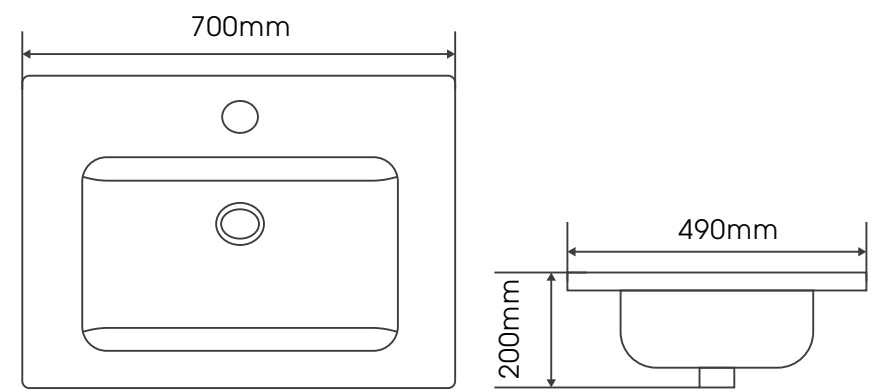

# 那瓦拉系列陶瓷盆

600mm | 700mm | 800mm | 900mm | 1000Lmm | 1100Lmm | 1200mm

型号:9060S49

Navarra 600mm

型号:9070S49

Navarra 700mm

型号:9080S49

Navarra 800mm