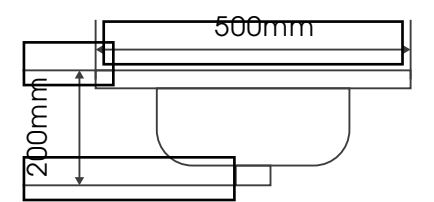

Aroma 800mm