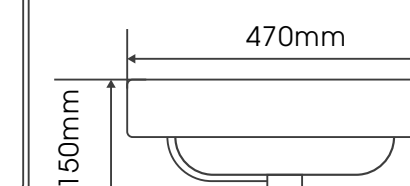

C U 珂碧系列陶瓷盆 E S

700mm | 800mm | 900mm | 1000mm

Cubic 700mm

Cubic 800mm

Cubic 900mm