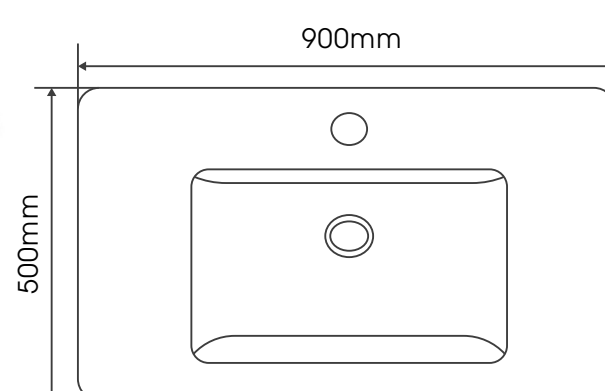

# B A 芭莎系列陶瓷盆 E S

600mm | 700mm | 800mm | 900Lmm | 1000Lmm | 1200Lmm

型号:9060S49

Bashar 600mm

型号:9070S49

Bashar 700mm

型号:9080S49

Bashar 800mm

# K E L L A N D 珂兰单抽系列陶瓷盆 E S

700mm | 800mm | 900mm | 1000mm | 1200mm

型号: 1200-70

KELLAND 700mm

型号: 1200-80

KELLAND 800mm

型号: 1200-90

KELLAND 900mm