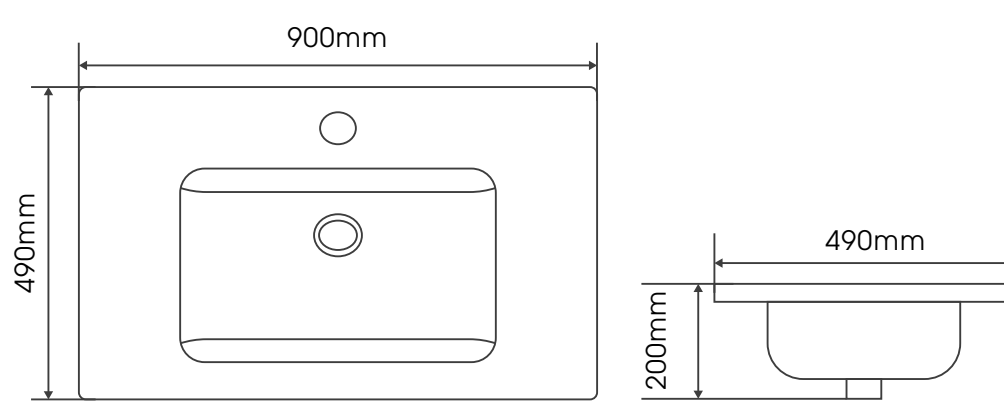

KELLAND 900mm