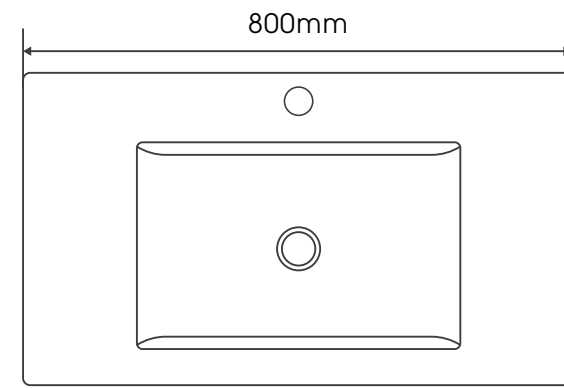

# K A 卡诺系列陶瓷盆 E S

600mm | 700mm | 800mm | 900mm | 1000mm | 1200mm

型号: 9060E49

Kano 600mm

型号: 9070E49

Kano 700mm

型号: 9080E49

Kano 800mm