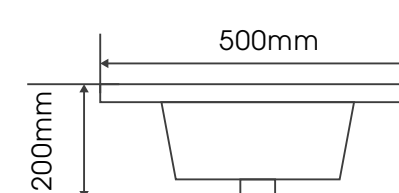

# ONDA系列陶瓷盆 ES

600mm | 700mm | 800mm | 900mm | 1000mm

型号: 3060B

Onda 600mm

型号: 3070B

Onda 700mm

型号: 3080B

Onda 800mm