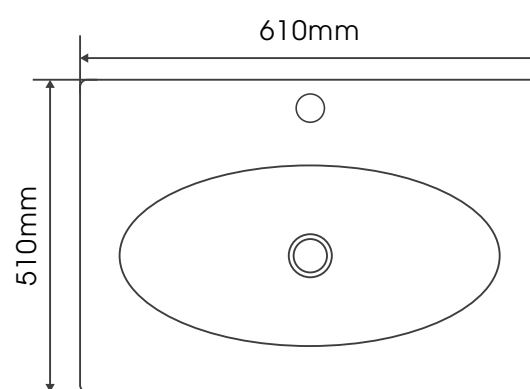

# C U 珂碧系列陶瓷盆 E S

700mm | 800mm | 900mm | 1000mm

型号: 1191-70

Cubic 700mm

型号: 1191-80

Cubic 800mm

型号: 1191-90

Cubic 900mm

型号: 1191-100

Cubic 1000mm

# LURSEN 乐顺系列陶瓷盆 E S

600mm | 700mm | 800mm | 900mm | 1000mm

型号: 1160

Lurssen 600mm

型号: 1170

Lurssen 700mm

型号: 1180

Lurssen 800mm