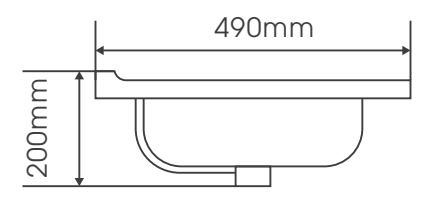

K A 卡诺系列陶瓷盆 E S

600mm | 700mm | 800mm | 900mm | 1000mm | 1200mm

Kano 600mm

Kano 700mm

Kano 800mm

Kano 1000mm