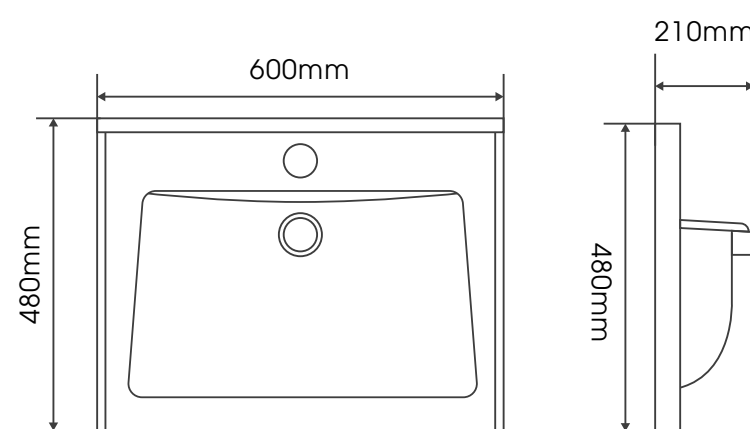

# B O 博尼塔系列陶瓷盆 E S

600mm | 800mm | 1000mm

型号: BN600

Bonita 600mm

型号: BN800

Bonita 800mm

型号: BN1000

Bonita 1000mm

# L U 露娜系列陶瓷盆 E S

600mm | 800mm | 1000mm

型号: 5060K

Luan 600mm

型号: 5080K

Luan 800mm

型号: 5100K

Luan 1000mm

# 巴黎春天系列陶瓷盆

600mm | 800mm | 1000mm

型号: 5060C

Paris spring 600mm

型号: 5080-XC

Paris spring 800mm

型号: 5100XC

Paris spring 1000mm