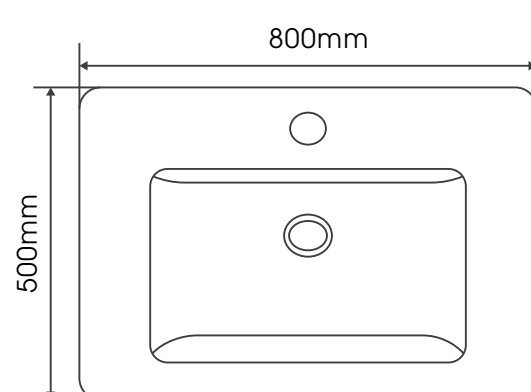

# B A 芭莎系列陶瓷盆 E S

600mm | 700mm | 800mm | 900Lmm | 1000Lmm | 1200Lmm

型号:9060S49

Bashar 600mm

型号:9070S49

Bashar 700mm

型号:9080S49

Bashar 800mm

# K E L L A N D 珂兰单抽系列陶瓷盆 E S

700mm | 800mm | 900mm | 1000mm | 1200mm

型号: 1200-70

KELLAND 700mm

型号: 1200-80

KELLAND 800mm

型号: 1200-90

KELLAND 900mm