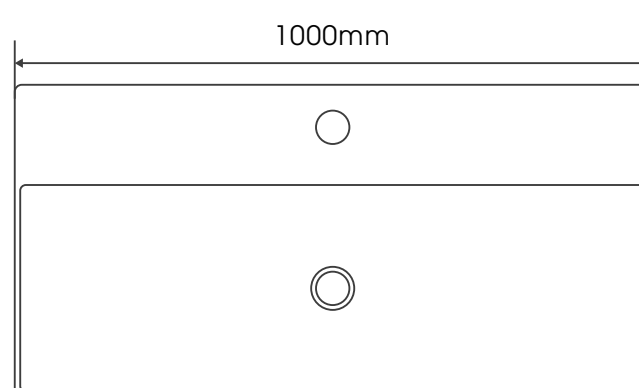

Cubic 1000mm