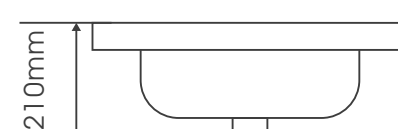

# LURSEN 乐顺系列陶瓷盆 E S

600mm | 700mm | 800mm | 900mm | 1000mm

型号: 1160

Lurssen 600mm

型号: 1170

Lurssen 700mm

型号: 1180

Lurssen 800mm