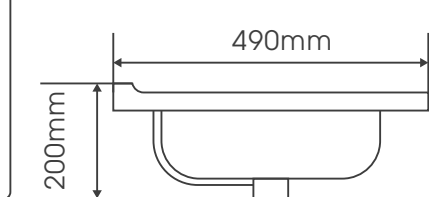

# K A 卡诺系列陶瓷盆 E S

600mm | 700mm | 800mm | 900mm | 1000mm | 1200mm

型号: 9060E49

Kano 600mm

型号: 9070E49

Kano 700mm

型号: 9080E49

Kano 800mm

型号: 9090E49

Kano 900mm

型号: 9100E49

Kano 1000mm

型号: 9120E49

Kano 1200mm

# C U 珂碧系列陶瓷盆 E S

700mm | 800mm | 900mm | 1000mm

型号: 1191-70

Cubic 700mm

型号: 1191-80

Cubic 800mm

型号: 1191-90

Cubic 900mm