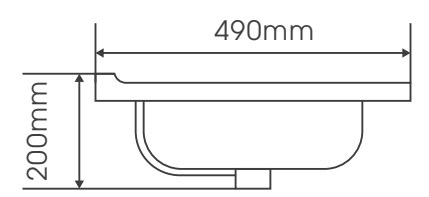

# K A 卡诺系列陶瓷盆 E S

600mm | 700mm | 800mm | 900mm | 1000mm | 1200mm

型号: 9060E49

Kano 600mm

型号: 9070E49

Kano 700mm

型号: 9080E49

Kano 800mm