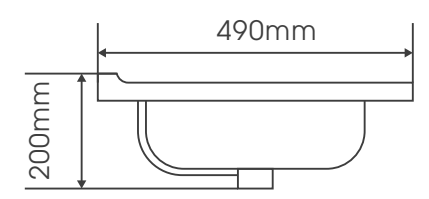

# K A 卡诺系列陶瓷盆 E S

600mm | 700mm | 800mm | 900mm | 1000mm | 1200mm

型号: 9060E49

Kano 600mm

型号: 9070E49

Kano 700mm

型号: 9080E49

Kano 800mm