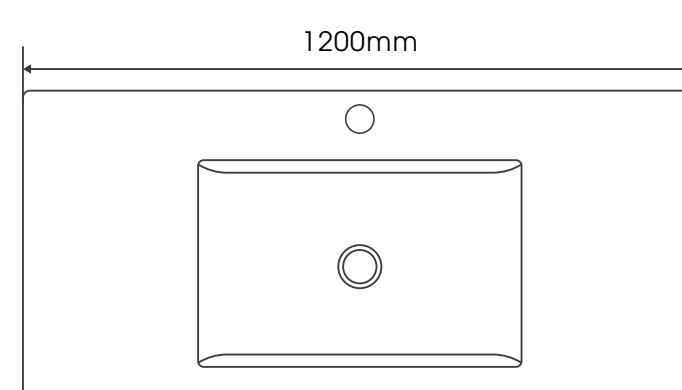

# K A 卡诺系列陶瓷盆 E S

600mm | 700mm | 800mm | 900mm | 1000mm | 1200mm

型号: 9060E49

Kano 600mm

型号: 9070E49

Kano 700mm

型号: 9080E49

Kano 800mm

型号: 9090E49

Kano 900mm

型号: 9100E49

Kano 1000mm

型号: 9120E49

Kano 1200mm