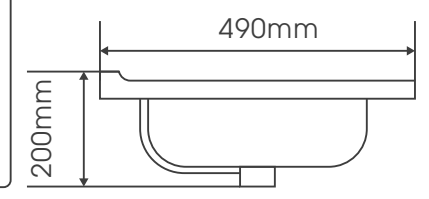

K A 卡诺系列陶瓷盆 E S

600mm | 700mm | 800mm | 900mm | 1000mm | 1200mm

Kano 600mm

Kano 700mm

Kano 800mm

Kano 900mm

Kano 1000mm