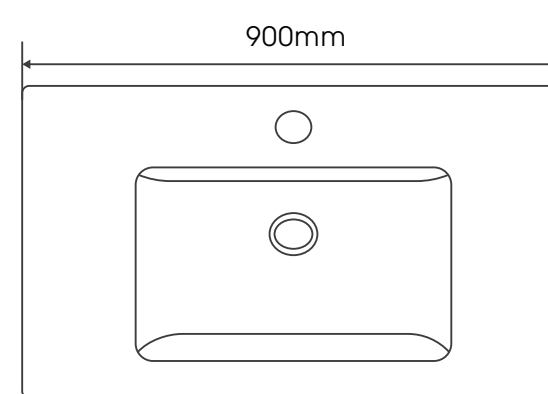

ONDA系列陶瓷盆 ES

600mm | 700mm | 800mm | 900mm | 1000mm

Onda 600mm

Onda 700mm

Onda 800mm

Onda 900mm