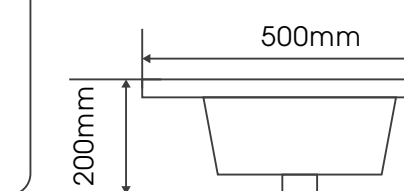

型号: 1200-120