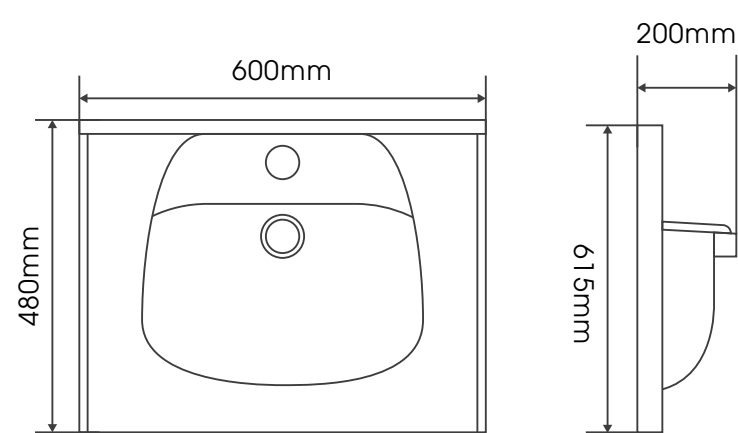

# D U 杜拉系列陶瓷盆 S

600mm | 700mm | 800mm | 900Lmm | 1000Lmm

型号: 1175-60

Dura 600mm

型号: 1175-70

Dura 700mm

型号: 1175-80

Dura 800mm

# B O 博尼塔系列陶瓷盆 E S

600mm | 800mm | 1000mm

型号: BN600

Bonita 600mm

型号: BN800

Bonita 800mm

型号: BN1000

Bonita 1000mm

# L U 露娜系列陶瓷盆 E S

600mm | 800mm | 1000mm

型号: 5060K

Luan 600mm

型号: 5080K

Luan 800mm

型号: 5100K

Luan 1000mm