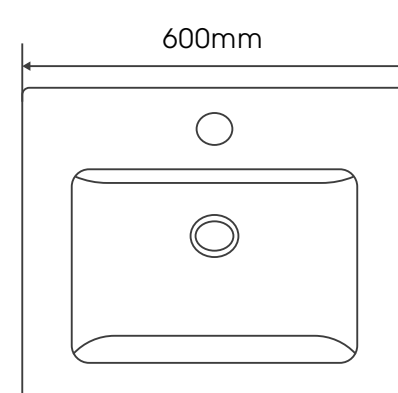

# ONDA系列陶瓷盆 ES

600mm | 700mm | 800mm | 900mm | 1000mm

型号: 3060B

Onda 600mm

型号: 3070B

Onda 700mm

型号: 3080B

Onda 800mm