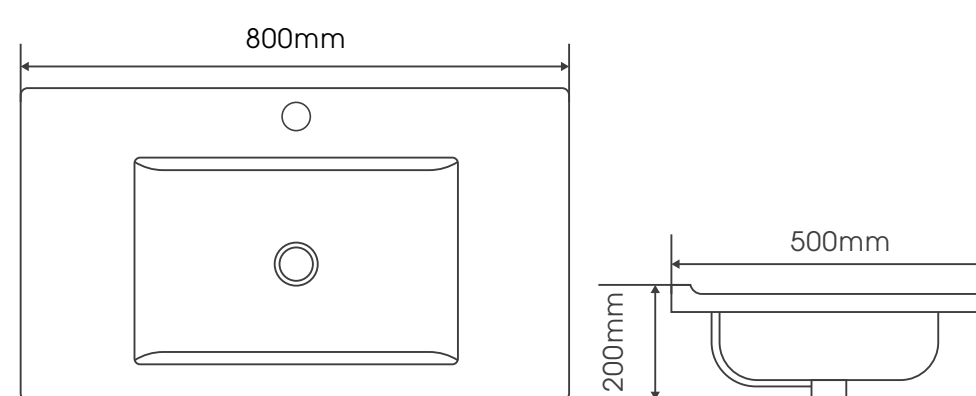

# D U 杜拉系列陶瓷盆 S

600mm | 700mm | 800mm | 900Lmm | 1000Lmm

型号: 1175-60

Dura 600mm

型号: 1175-70

Dura 700mm

型号: 1175-80

Dura 800mm