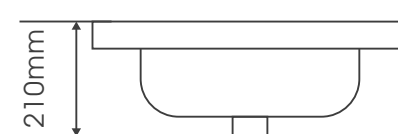

# C U 珂碧系列陶瓷盆 E S

700mm | 800mm | 900mm | 1000mm

型号: 1191-70

Cubic 700mm

型号: 1191-80

Cubic 800mm

型号: 1191-90

Cubic 900mm

# LURSEN 乐顺系列陶瓷盆 E S

600mm | 700mm | 800mm | 900mm | 1000mm

型号: 1160

Lurssen 600mm

型号: 1170

Lurssen 700mm

型号: 1180

Lurssen 800mm