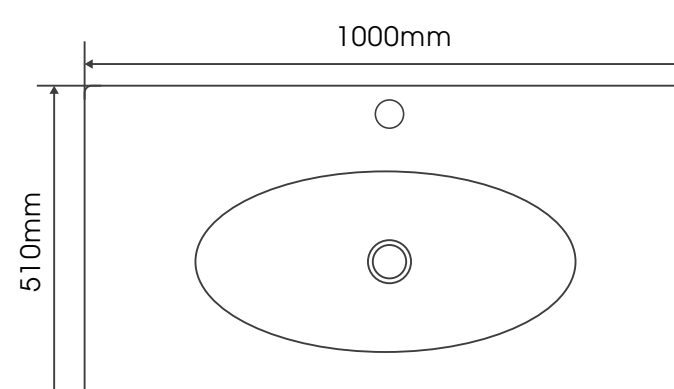

Lurssen 1000mm