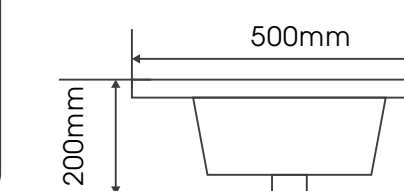

# K E L L A N D 珂兰单抽系列陶瓷盆 E S

700mm | 800mm | 900mm | 1000mm | 1200mm

型号: 1200-70

KELLAND 700mm

型号: 1200-80

KELLAND 800mm

型号: 1200-90

KELLAND 900mm