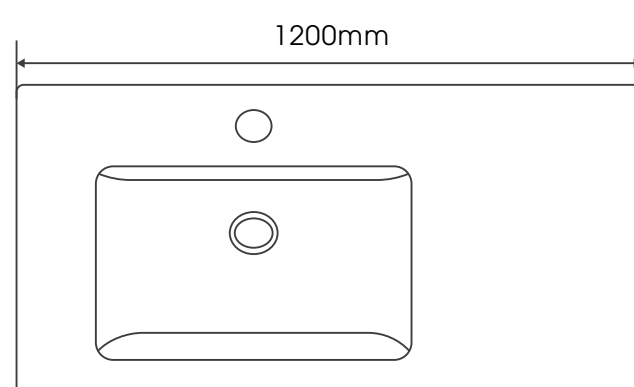

# ONDA系列陶瓷盆 ES

600mm | 700mm | 800mm | 900mm | 1000mm

型号: 3060B

Onda 600mm

型号: 3070B

Onda 700mm

型号: 3080B

Onda 800mm

型号: 3090B

Onda 900mm

型号: 30100B

Onda 1000mm

型号: 9120SL49

Onda 1200Lmm

# A R 芳菲系列陶瓷盆 I E S

800mm | 900mm | 1000mm | 1200mm

型号:3080C

Aroma 800mm

型号:3090C

Aroma 900mm

型号:3100C

Aroma 1000mm