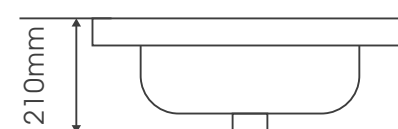

# LURSEN 乐顺系列陶瓷盆 E S

600mm | 700mm | 800mm | 900mm | 1000mm

型号: 1160

Lurssen 600mm

型号: 1170

Lurssen 700mm

型号: 1180

Lurssen 800mm