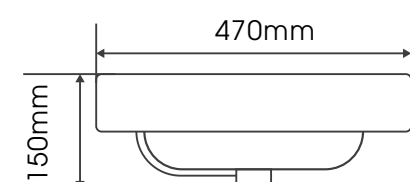

# C U 珂碧系列陶瓷盆 E S

700mm | 800mm | 900mm | 1000mm

型号: 1191-70

Cubic 700mm

型号: 1191-80

Cubic 800mm

型号: 1191-90

Cubic 900mm