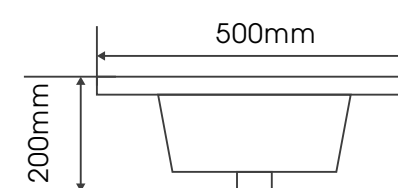

ONDA系列陶瓷盆 ES

600mm | 700mm | 800mm | 900mm | 1000mm

Onda 600mm

Onda 700mm

Onda 800mm

Onda 900mm