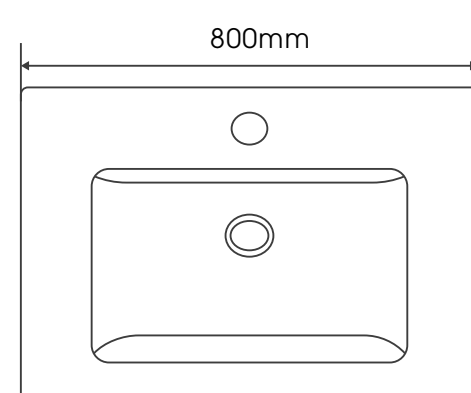

# ONDA系列陶瓷盆 ES

600mm | 700mm | 800mm | 900mm | 1000mm

型号: 3060B

Onda 600mm

型号: 3070B

Onda 700mm

型号: 3080B

Onda 800mm