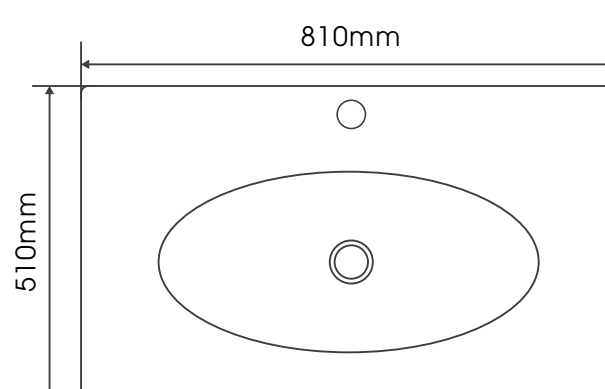

# LURSEN 乐顺系列陶瓷盆 E S

600mm | 700mm | 800mm | 900mm | 1000mm

型号: 1160

Lurssen 600mm

型号: 1170

Lurssen 700mm

型号: 1180

Lurssen 800mm

# D U 杜拉系列陶瓷盆 S

600mm | 700mm | 800mm | 900Lmm | 1000Lmm

型号: 1175-60

Dura 600mm

型号: 1175-70

Dura 700mm

型号: 1175-80

Dura 800mm