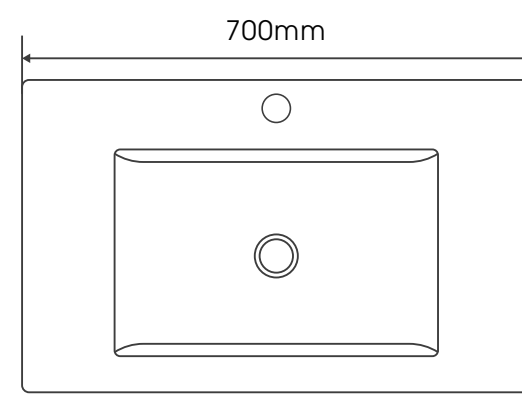

# K A 卡诺系列陶瓷盆 E S

600mm | 700mm | 800mm | 900mm | 1000mm | 1200mm

型号: 9060E49

Kano 600mm

型号: 9070E49

Kano 700mm

型号: 9080E49

Kano 800mm