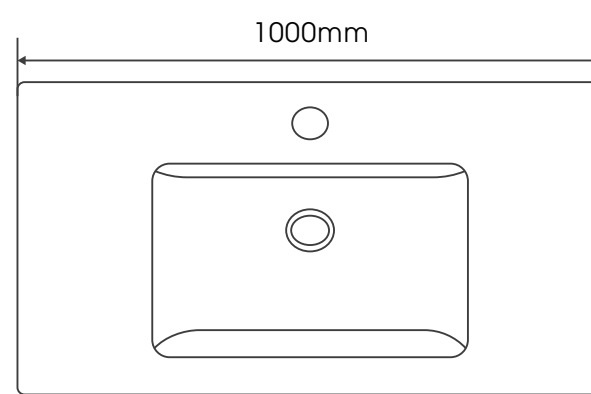

Onda 1000mm