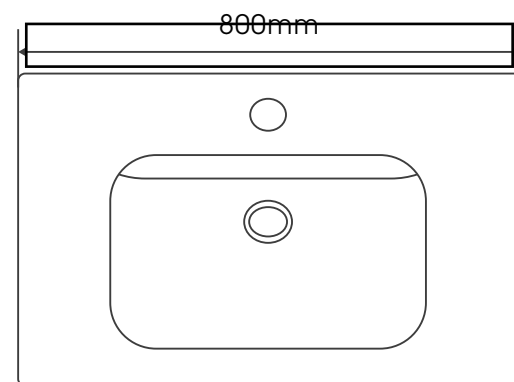

# ONDA系列陶瓷盆 ES

600mm | 700mm | 800mm | 900mm | 1000mm

型号: 3060B

Onda 600mm

型号: 3070B

Onda 700mm

型号: 3080B

Onda 800mm

型号: 3090B

Onda 900mm

型号: 30100B

Onda 1000mm

型号: 9120SL49

Onda 1200Lmm

# A R 芳菲系列陶瓷盆 I E S

800mm | 900mm | 1000mm | 1200mm

型号:3080C

Aroma 800mm

型号:3090C

Aroma 900mm

型号:3100C

Aroma 1000mm