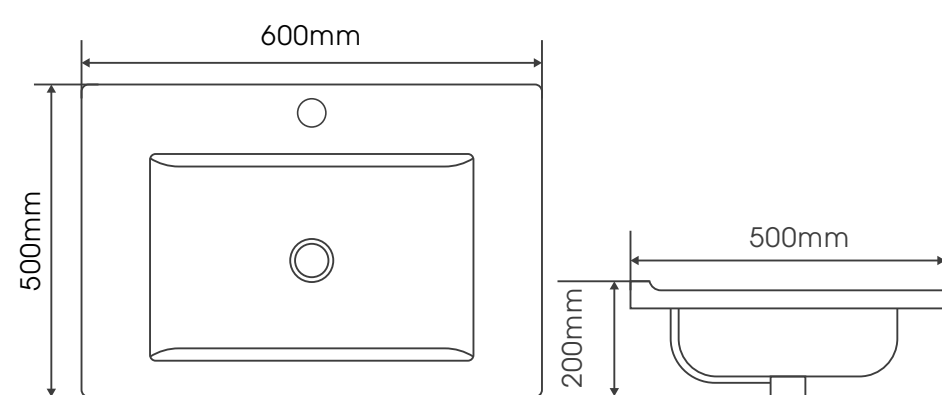

# LURSEN 乐顺系列陶瓷盆 E S

600mm | 700mm | 800mm | 900mm | 1000mm

型号: 1160

Lurssen 600mm

型号: 1170

Lurssen 700mm

型号: 1180

Lurssen 800mm

型号: 1190

Lurssen 900mm

型号: 1100

Lurssen 1000mm

# D U 杜拉系列陶瓷盆 S

600mm | 700mm | 800mm | 900Lmm | 1000Lmm

型号: 1175-60

Dura 600mm

型号: 1175-70

Dura 700mm

型号: 1175-80

Dura 800mm