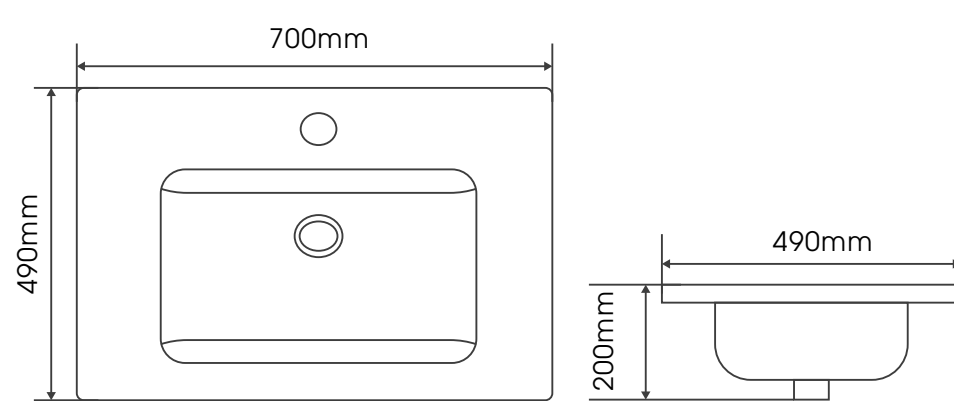

# K E L L A N D 珂兰双抽系列陶瓷盆 E S

600mm | 700mm | 800mm | 900mm | 1000Lmm | 1200Lmm

型号:9060H49

KELLAND 600mm

型号:9070H49

KELLAND 700mm

型号:9080H49

KELLAND 800mm