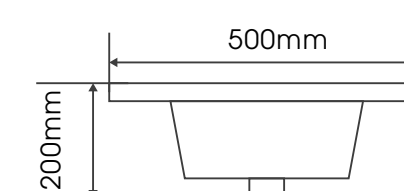

# K E L L A N D 珂兰单抽系列陶瓷盆 E S

700mm | 800mm | 900mm | 1000mm | 1200mm

型号: 1200-70

KELLAND 700mm

型号: 1200-80

KELLAND 800mm

型号: 1200-90

KELLAND 900mm