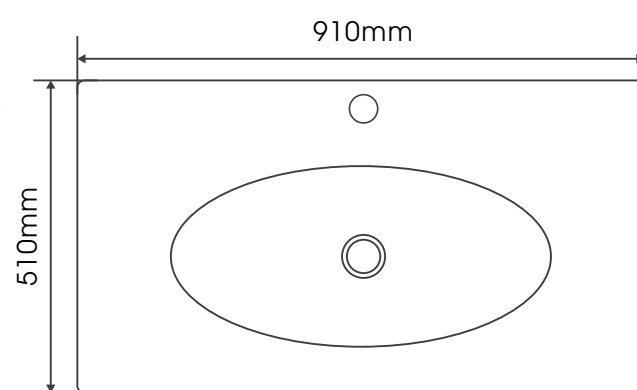

Lurssen 900mm