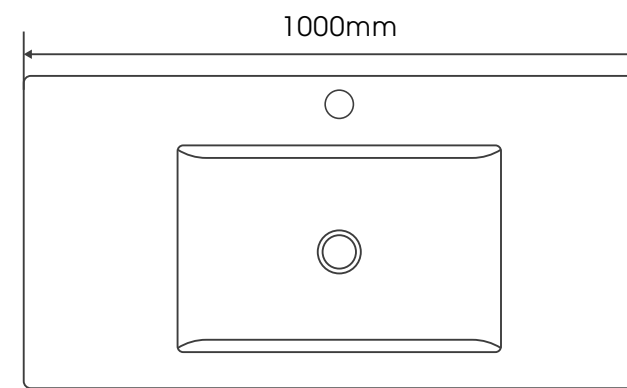

Kano 1000mm