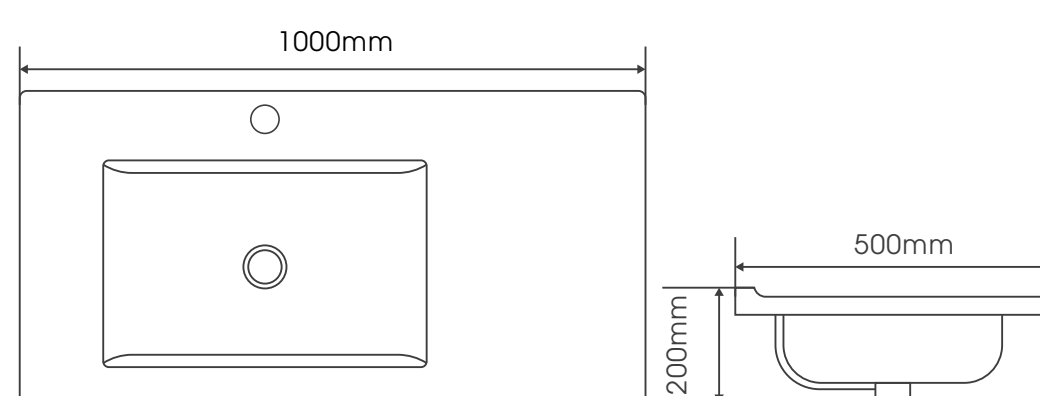

Dura 1000Lmm