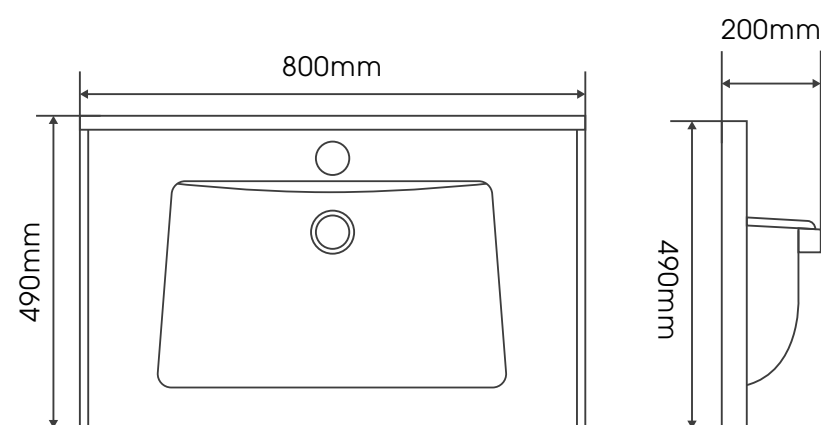

# L U 露娜系列陶瓷盆 E S

600mm | 800mm | 1000mm

型号: 5060K

Luan 600mm

型号: 5080K

Luan 800mm

型号: 5100K

Luan 1000mm

# 巴黎春天系列陶瓷盆

600mm | 800mm | 1000mm

型号: 5060C

Paris spring 600mm

型号: 5080-XC

Paris spring 800mm

型号: 5100XC

Paris spring 1000mm