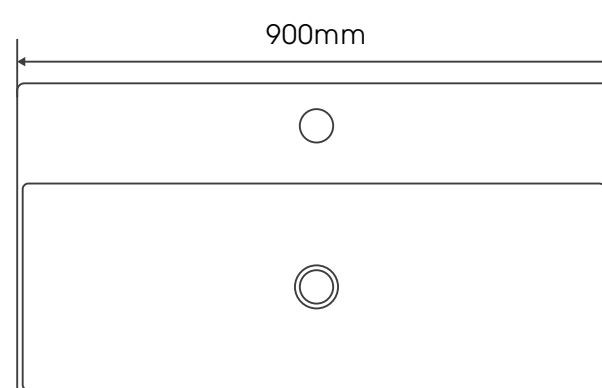

# C U 珂碧系列陶瓷盆 E S

700mm | 800mm | 900mm | 1000mm

型号: 1191-70

Cubic 700mm

型号: 1191-80

Cubic 800mm

型号: 1191-90

Cubic 900mm