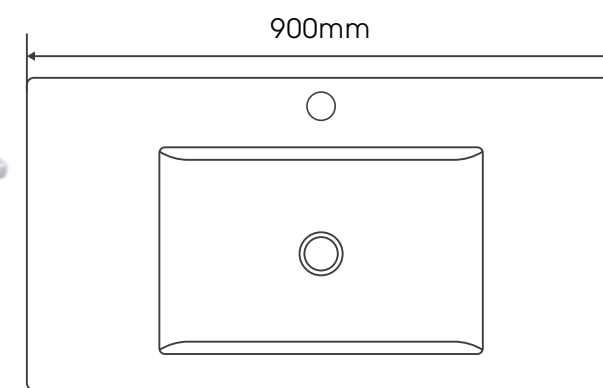

K A 卡诺系列陶瓷盆 E S

600mm | 700mm | 800mm | 900mm | 1000mm | 1200mm

Kano 600mm

Kano 700mm

Kano 800mm

Kano 900mm

Kano 1000mm