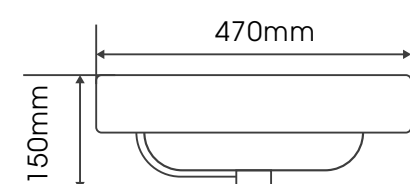

# C U 珂碧系列陶瓷盆 E S

700mm | 800mm | 900mm | 1000mm

型号: 1191-70

Cubic 700mm

型号: 1191-80

Cubic 800mm

型号: 1191-90

Cubic 900mm