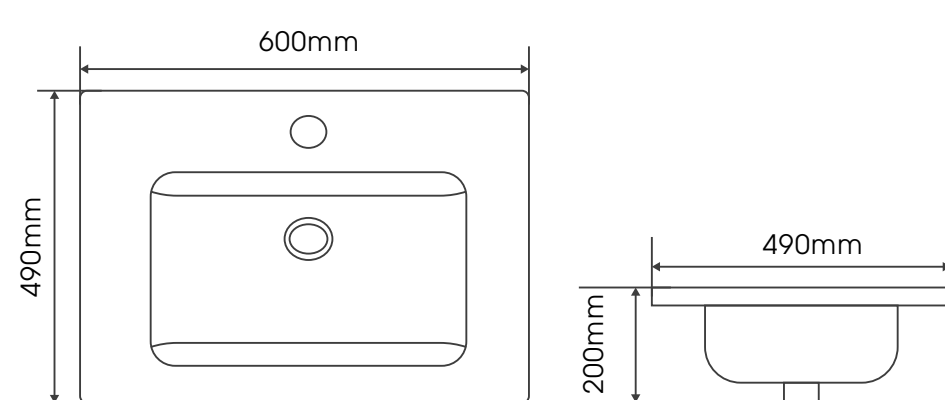

# K E L L A N D 珂兰单抽系列陶瓷盆 E S

700mm | 800mm | 900mm | 1000mm | 1200mm

型号: 1200-70

KELLAND 700mm

型号: 1200-80

KELLAND 800mm

型号: 1200-90

KELLAND 900mm

# K E L L A N D 珂兰双抽系列陶瓷盆 E S

600mm | 700mm | 800mm | 900mm | 1000Lmm | 1200Lmm

型号:9060H49

KELLAND 600mm

型号:9070H49

KELLAND 700mm

型号:9080H49

KELLAND 800mm