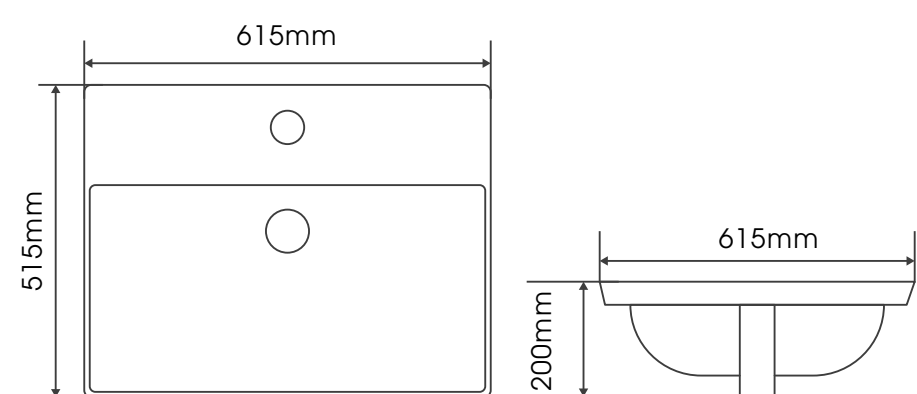

# D U 杜拉系列陶瓷盆 S

600mm | 700mm | 800mm | 900Lmm | 1000Lmm

型号: 1175-60

Dura 600mm

型号: 1175-70

Dura 700mm

型号: 1175-80

Dura 800mm

型号: 1175-90L

Dura 900Lmm

型号: 1175-100L

Dura 1000Lmm

# B O 博尼塔系列陶瓷盆 E S

600mm | 800mm | 1000mm

型号: BN600

Bonita 600mm

型号: BN800

Bonita 800mm

型号: BN1000

Bonita 1000mm