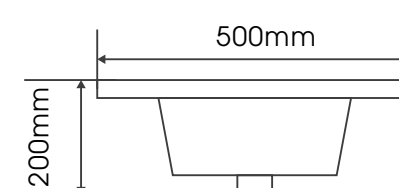

# ONDA系列陶瓷盆 ES

600mm | 700mm | 800mm | 900mm | 1000mm

型号: 3060B

Onda 600mm

型号: 3070B

Onda 700mm

型号: 3080B

Onda 800mm