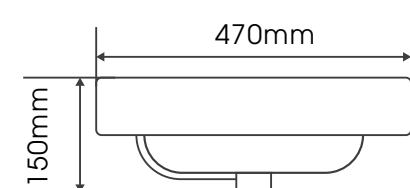

# C U 珂碧系列陶瓷盆 E S

700mm | 800mm | 900mm | 1000mm

型号: 1191-70

Cubic 700mm

型号: 1191-80

Cubic 800mm

型号: 1191-90

Cubic 900mm