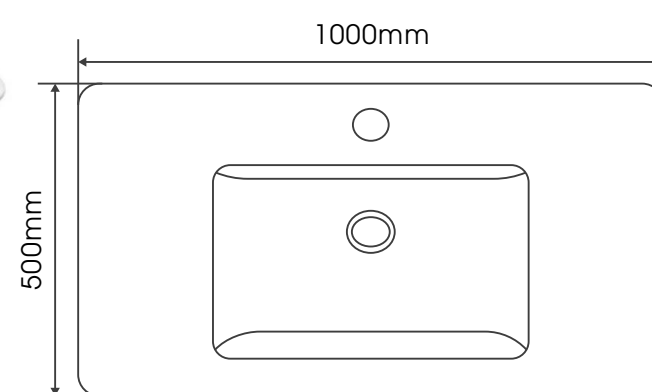

KELLAND 1000mm