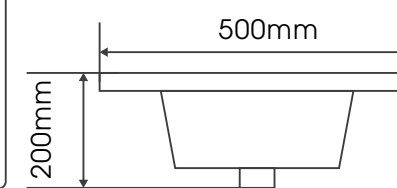

Onda 1000mm