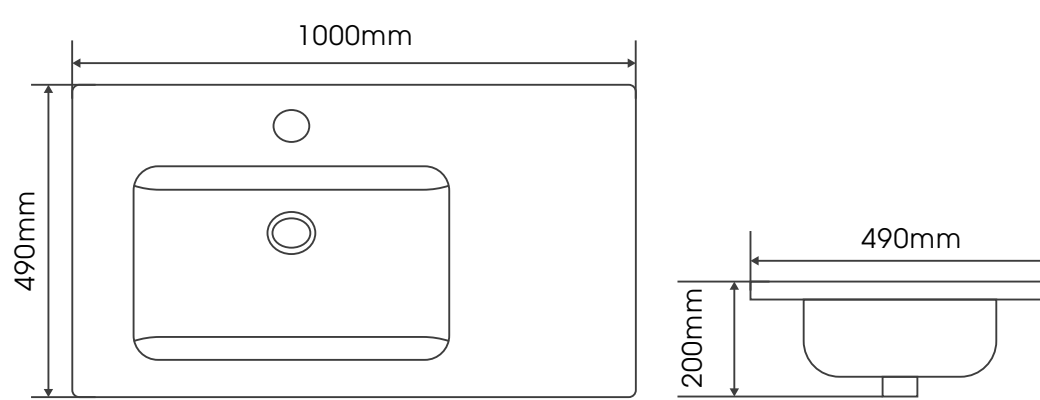

KELLAND 1000Lmm