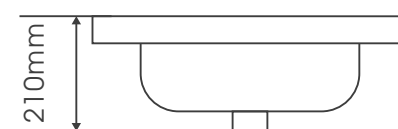

Lurssen 900mm