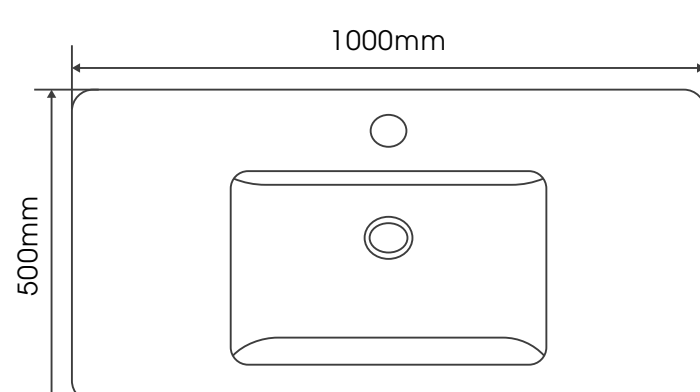

KELLAND 1200mm