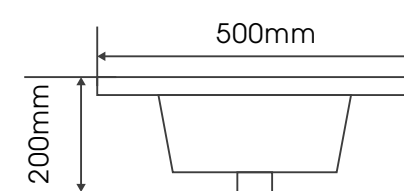

# B A 芭莎系列陶瓷盆 E S

600mm | 700mm | 800mm | 900Lmm | 1000Lmm | 1200Lmm

型号:9060S49

Bashar 600mm

型号:9070S49

Bashar 700mm

型号:9080S49

Bashar 800mm

# K E L L A N D 珂兰单抽系列陶瓷盆 E S

700mm | 800mm | 900mm | 1000mm | 1200mm

型号: 1200-70

KELLAND 700mm

型号: 1200-80

KELLAND 800mm

型号: 1200-90

KELLAND 900mm