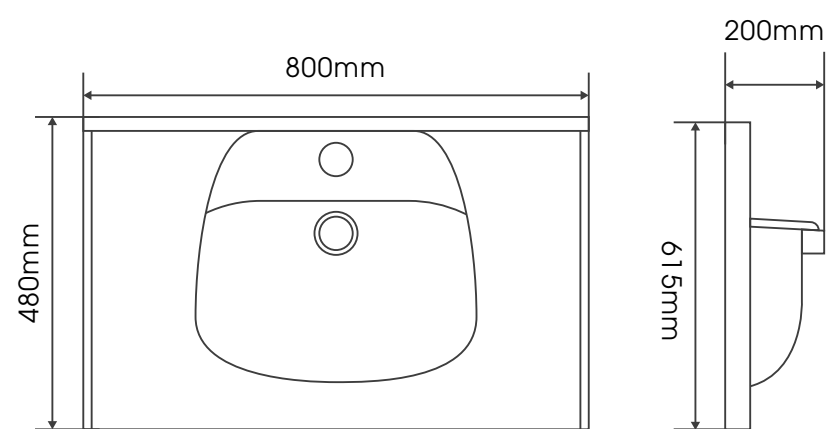

# B O 博尼塔系列陶瓷盆 E S

600mm | 800mm | 1000mm

型号: BN600

Bonita 600mm

型号: BN800

Bonita 800mm

型号: BN1000

Bonita 1000mm

# L U 露娜系列陶瓷盆 E S

600mm | 800mm | 1000mm

型号: 5060K

Luan 600mm

型号: 5080K

Luan 800mm

型号: 5100K

Luan 1000mm

# 巴黎春天系列陶瓷盆

600mm | 800mm | 1000mm

型号: 5060C

Paris spring 600mm

型号: 5080-XC

Paris spring 800mm

型号: 5100XC

Paris spring 1000mm