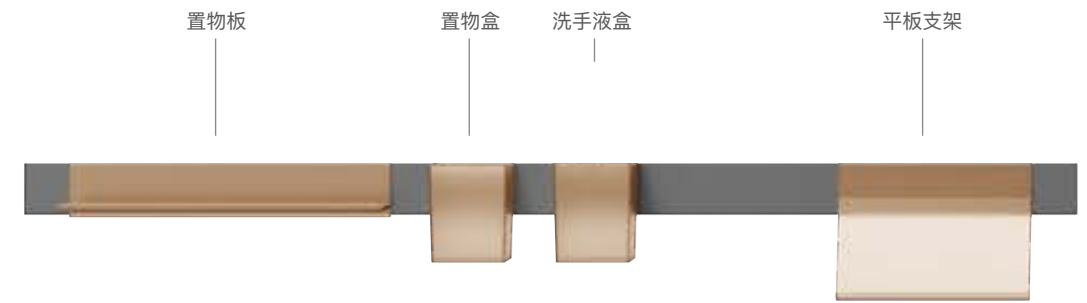

标配铝合金组合收纳系统

晶灰色 ● 晶茶色 ●