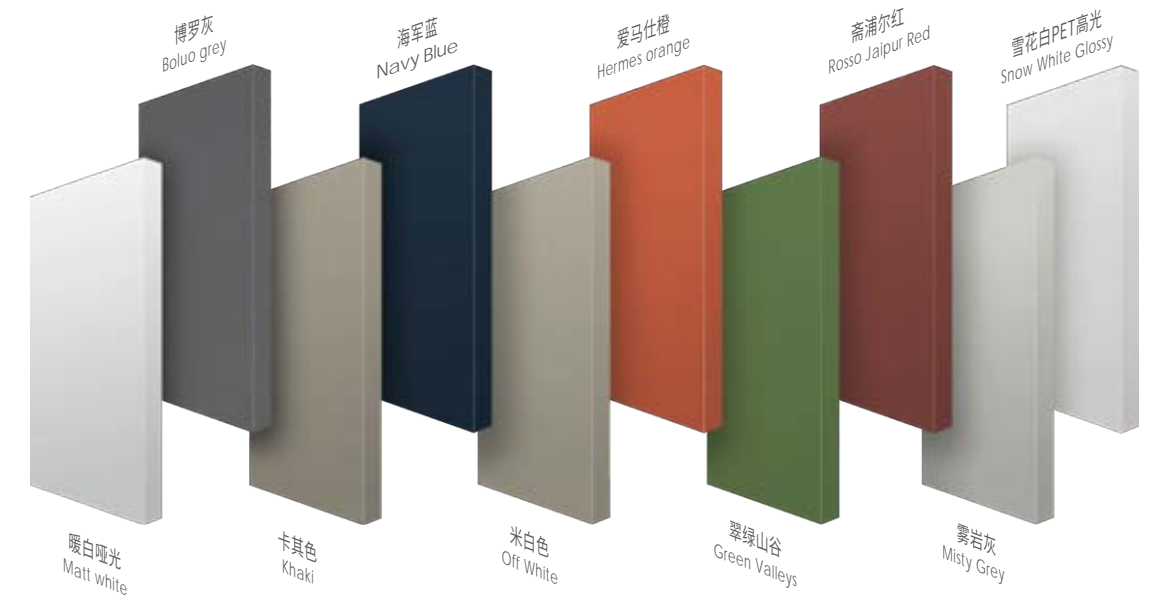

PLYWOOD COLOR OPTIONS

板材样式