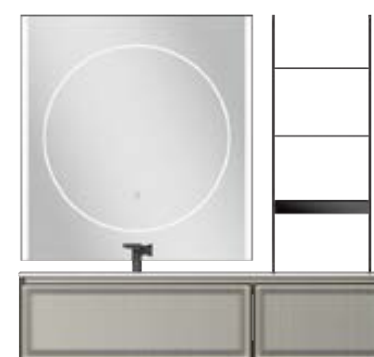

### MIRROR / 镜子

Model 型号: ODA-8010J  
Material 材质: LED Mirror  
Size 尺寸: 800\*1050\*35mm