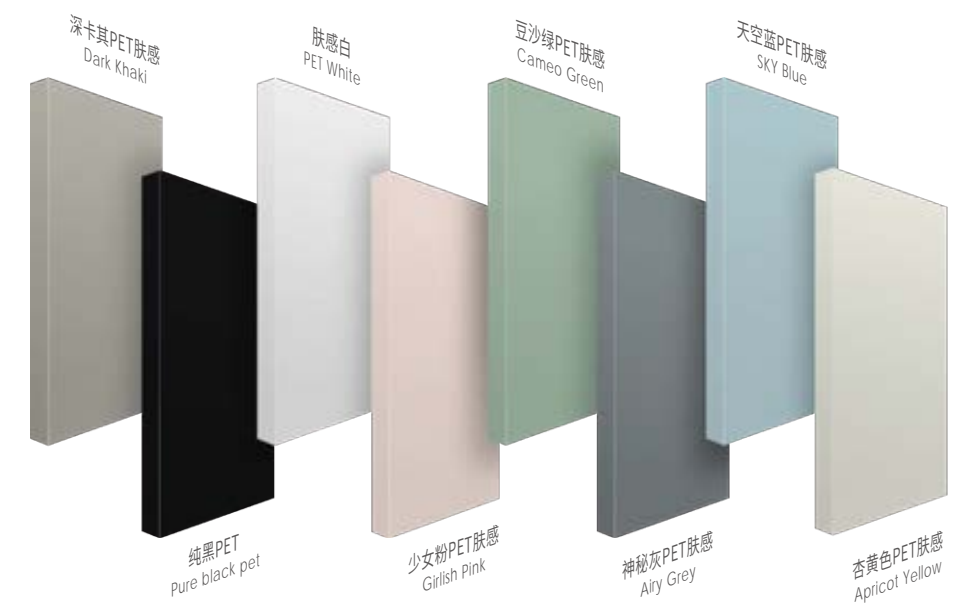

PLYWOOD COLOR OPTIONS

板材样式