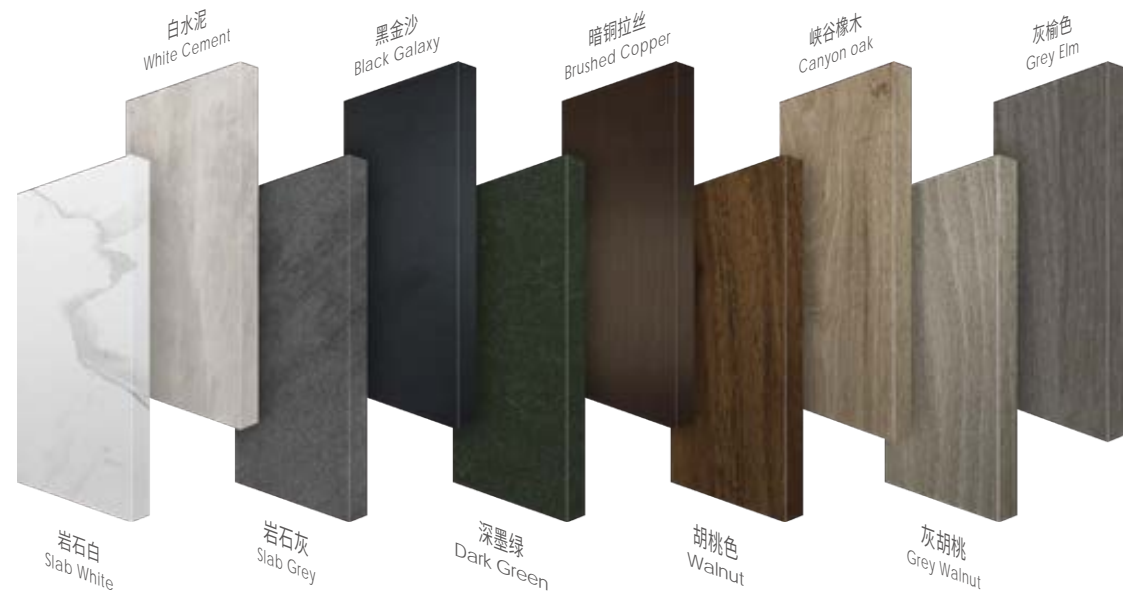

PLYWOOD COLOR OPTIONS

板材样式