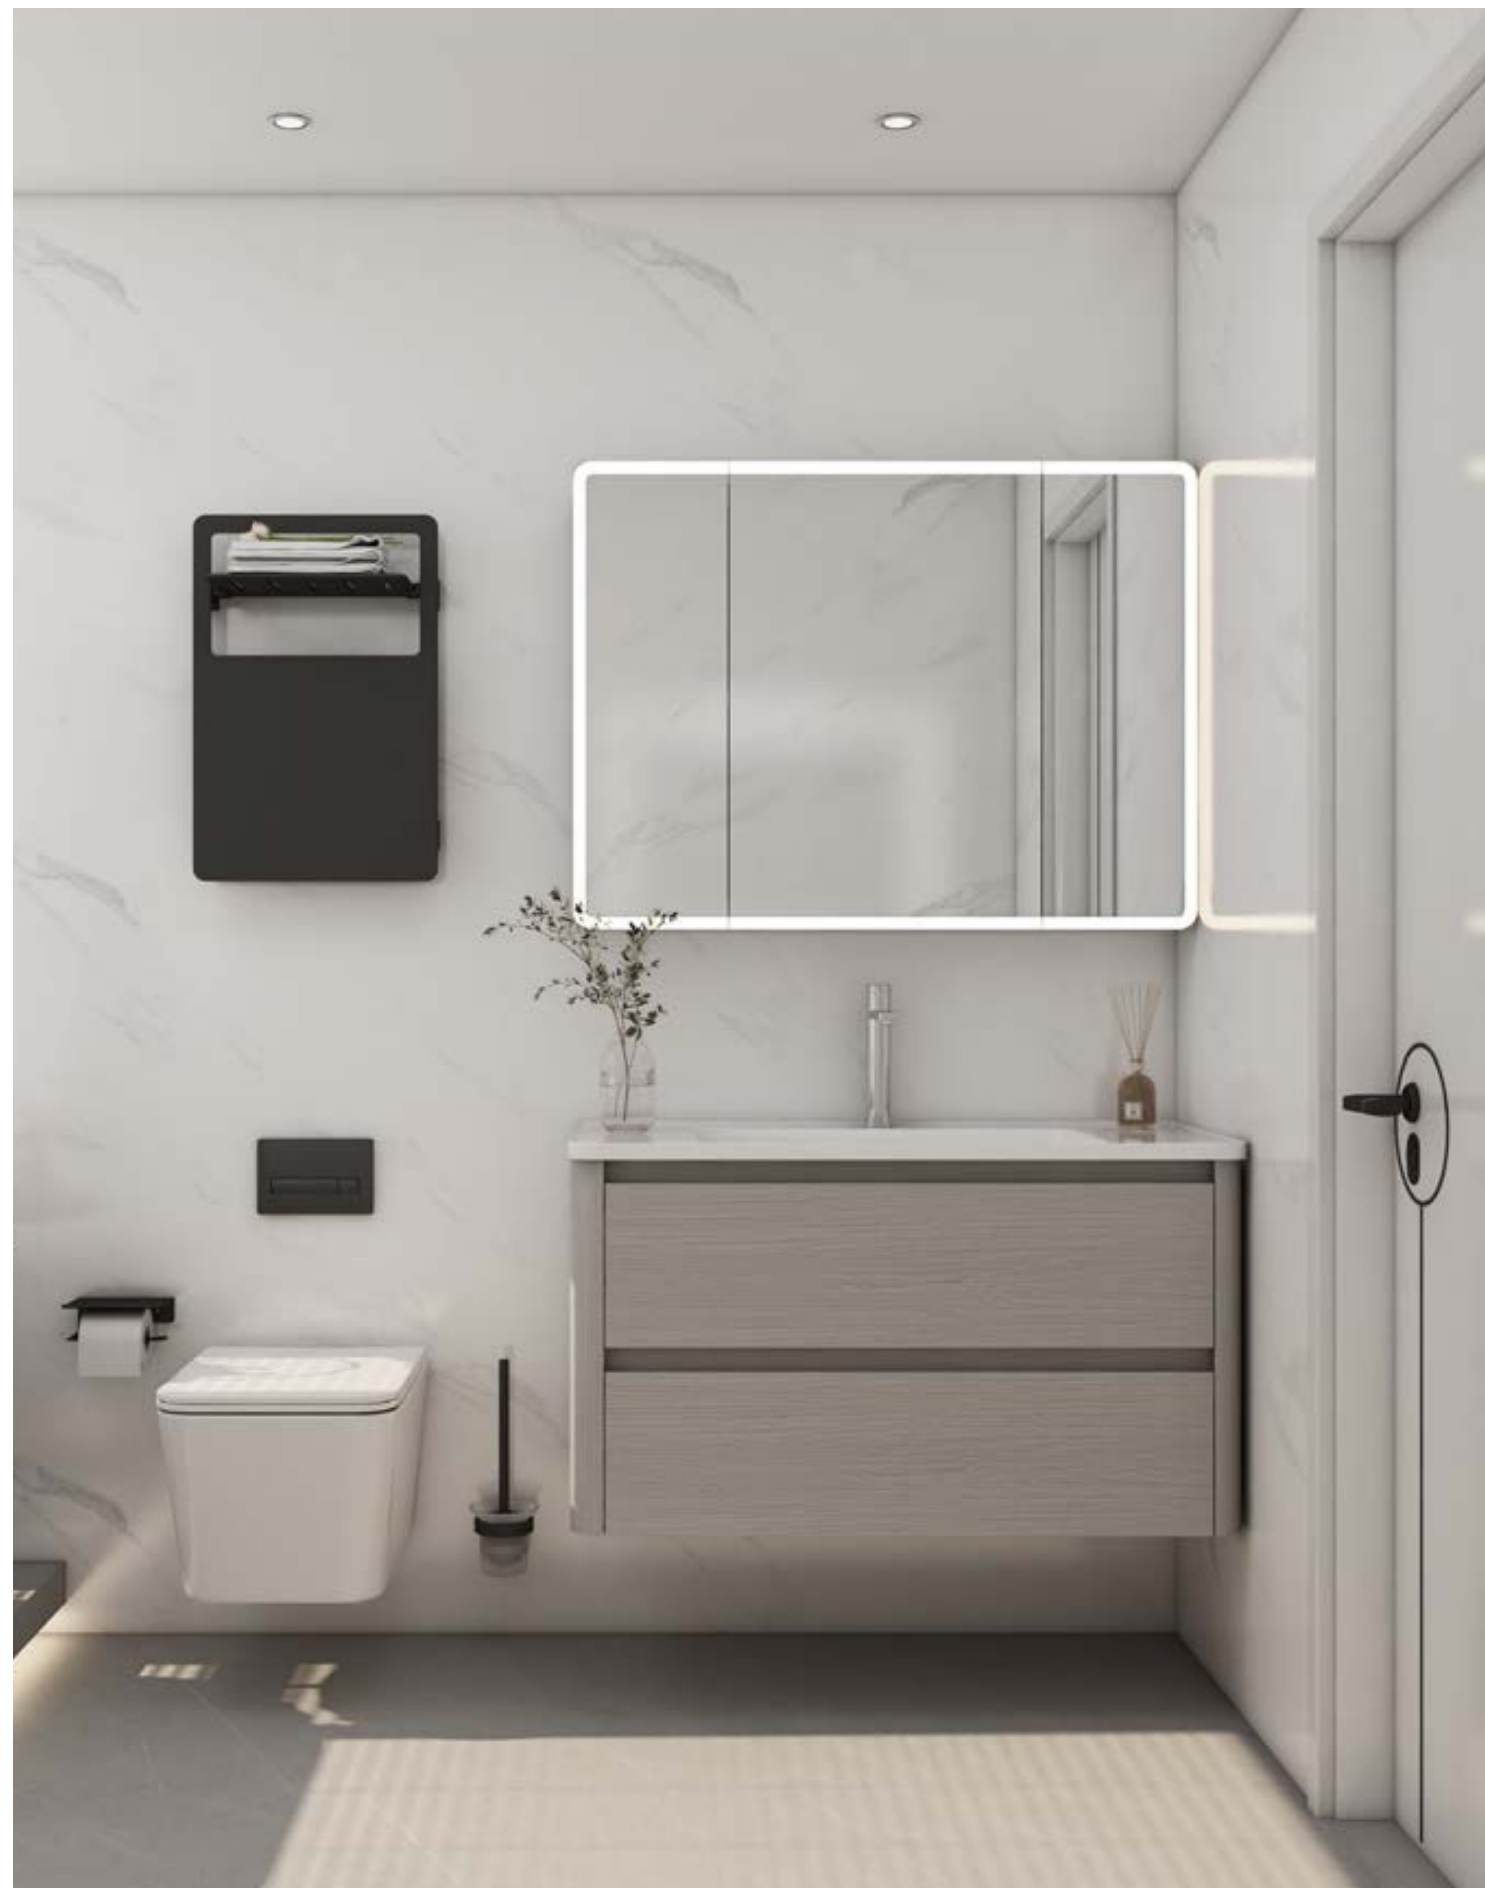

### KELLAND PRO KLD-1200

**CABINET / 主柜**

Model 型号: KLD1200-PRO  
Material 材质: E1 Grade Plywood  
Size 尺寸: 990\*488\*551mm

**MIRROR / 镜子**

Model 型号: KLD-MY004-900  
Material 材质: Led Mirror  
Size 尺寸: 900\*900\*35mm