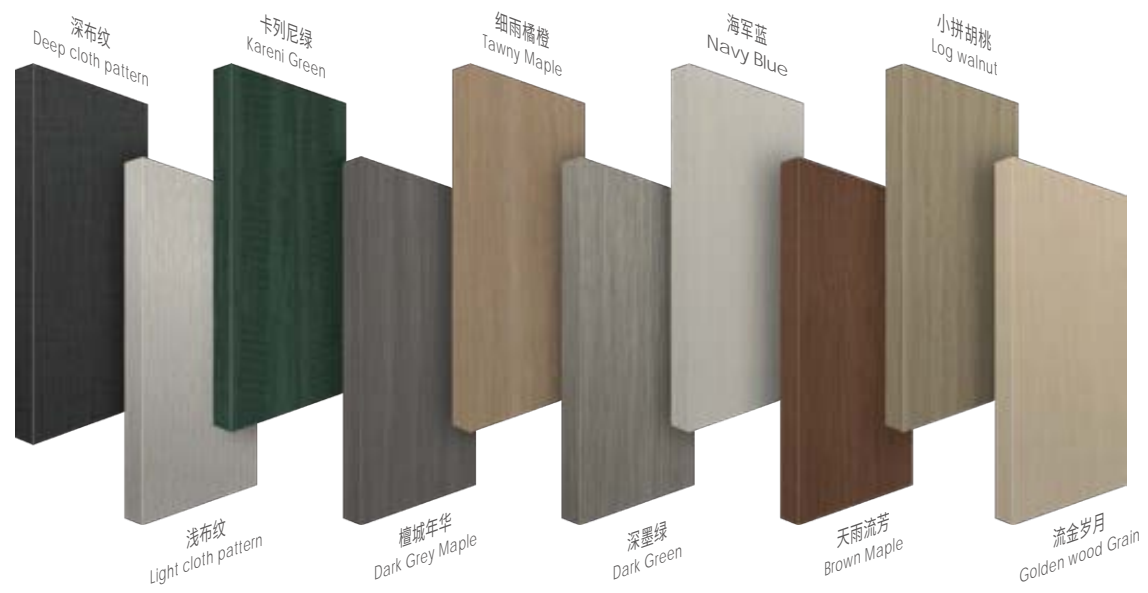

PLYWOOD COLOR OPTIONS

板材样式