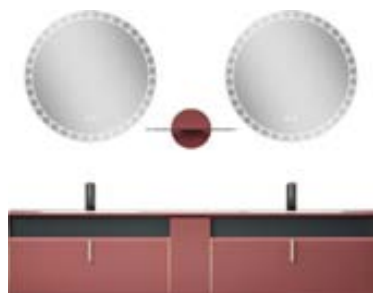

**MIRROR / 镜子**

Model 型号: ARM-650J  
Material 材质: Led Mirror  
Size 尺寸: 650\*650\*35mm

**MIRROR HOLD / 镜托板**

Model 型号: ARM-MH451418-MGY  
Material 材质: Aluminium+plywood  
Size 尺寸: 450\*180\*140mm