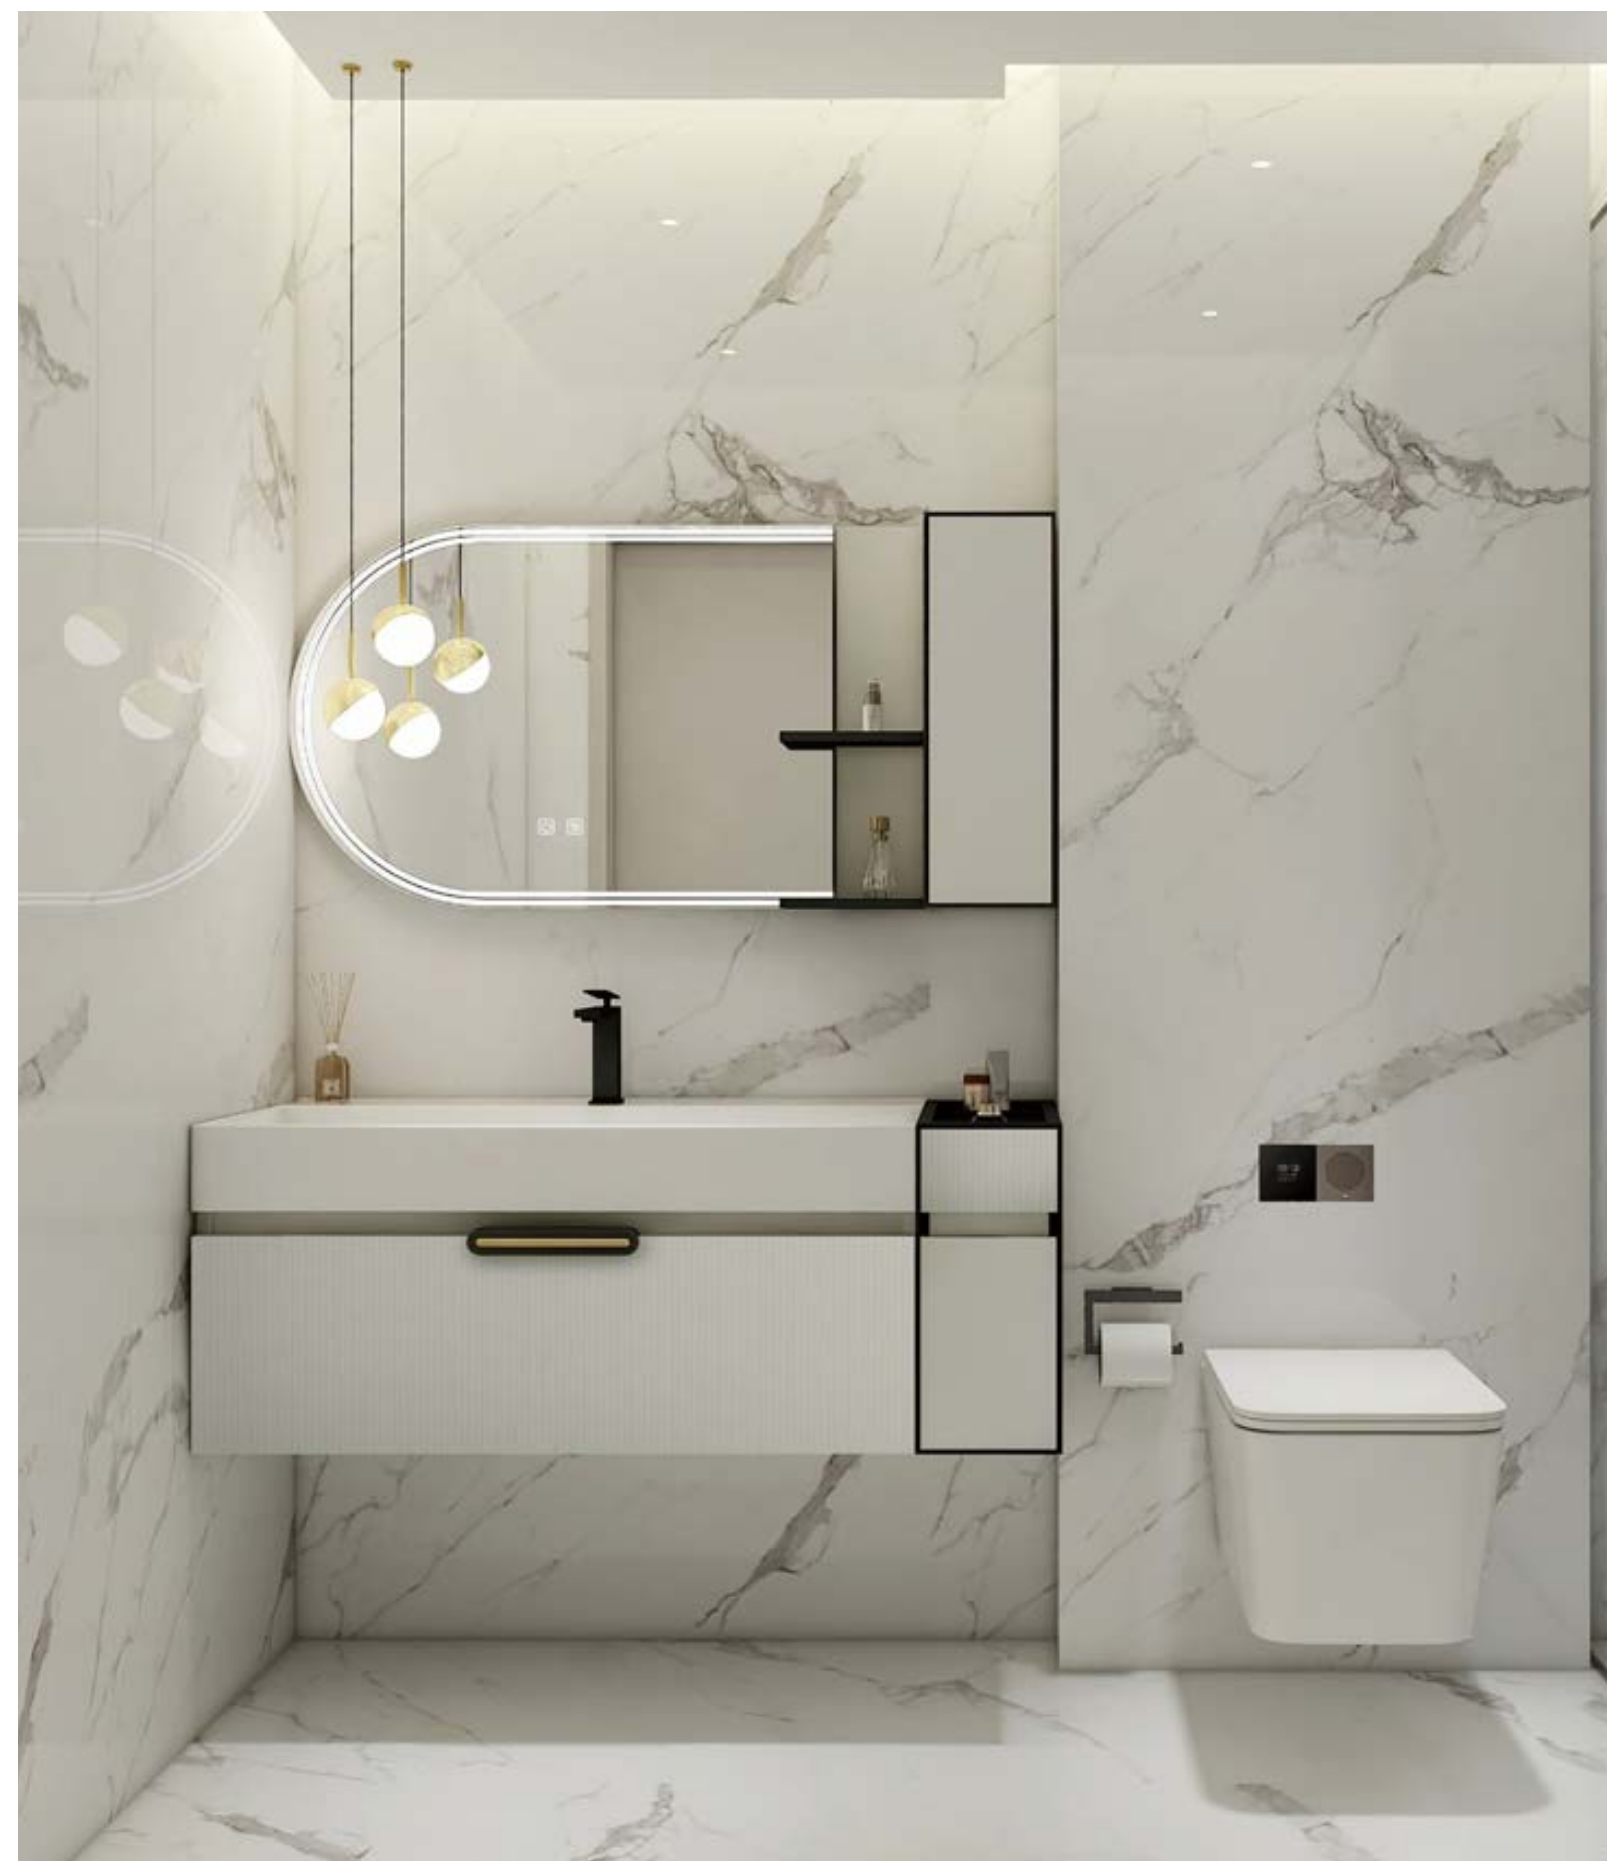

PRIVATE CUSTOM CABINET

私人定制型置物柜

High quality float environmental protection silver mirror, double frosted luminescence, open storage and closed storage combination, the overall facade of the cabinet is simple and pure.

高品质浮法环保银镜，双层磨砂发光，开放式储物与封闭式储物相结合，柜体立面整体简洁纯粹。